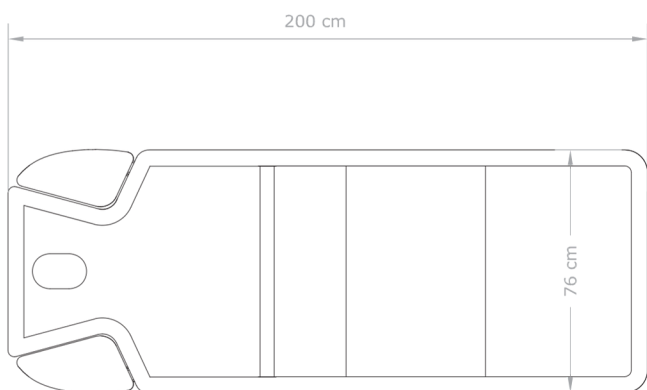

Qaus Warm

FICHE TECHNIQUE

→
REF. HZ-3838-H
TABLE DE SPA ÉLECTRIQUE
AVEC CHAUFFAGE

CARACTÉRISTIQUES TECHNIQUES

→

Longueur:	200 cm
Largeur:	76 cm
Hauteur:	65-83 cm
Épaisseur de la mousse:	12 cm
Poids:	108 kg
Charge maximale:	200 kg
Moteurs:	4
Revêtement:	PU ○
Bois:	●

CERTIFICATIONS

→

- 2014/30/EU Compatibilité Électromagnétique
- 2014/35/EU Directive Basse Tension

FONCTIONS MOTORISÉES

→

- Hauteur avec 2 moteurs (position à plat): 65-83 cm
- Trendelenburg de 10°
- Inclinaison de 75° du dossier et de 20° du repose-pied

- Housse de table

S Y S E X P E R T
ESTHÉTIQUE
www.sys-expert.fr

Qaus Warm

FICHE TECHNIQUE

→
REF. HZ-3838-H
TABLE DE SPA ÉLECTRIQUE
AVEC CHAUFFAGE

KG 200 kg
max

S Y S E X P E R T
ESTHÉTIQUE
www.sys-expert.fr