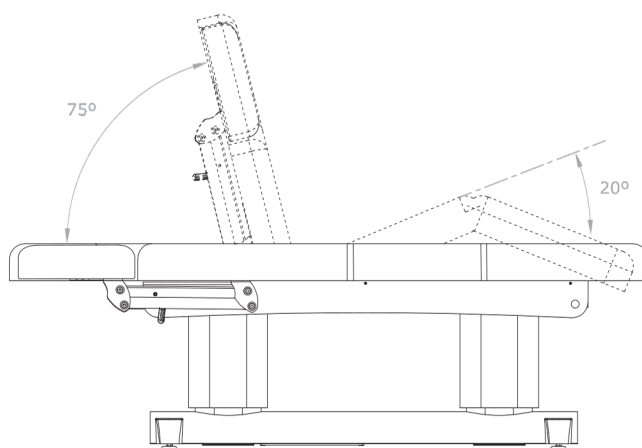

Qaus Warm

FICHE TECHNIQUE

→
REF. HZ-3838-H
TABLE DE SPA ÉLECTRIQUE
AVEC CHAUFFAGE

CARACTÉRISTIQUES TECHNIQUES

→

Longueur:	200 cm
Largeur:	76 cm
Hauteur:	65-83 cm
Épaisseur de la mousse:	12 cm
Poids:	108 kg
Charge maximale:	200 kg
Moteurs:	4
Revêtement:	PU ○
Bois:	●

CERTIFICATIONS

→

- 2014/30/EU Compatibilité Électromagnétique
- 2014/35/EU Directive Basse Tension

FONCTIONS MOTORISÉES

→

- Hauteur avec 2 moteurs (position à plat): 65-83 cm
- Trendelenburg de 10°
- Inclinaison de 75° du dossier et de 20° du repose-pied

- Housse de table

S Y S E X P E R T
ESTHÉTIQUE
www.sys-expert.fr

Qaus Warm

FICHE TECHNIQUE

→
REF. HZ-3838-H
TABLE DE SPA ÉLECTRIQUE
AVEC CHAUFFAGE

KG 200 kg
max

S Y S E X P E R T
ESTHÉTIQUE
www.sys-expert.fr