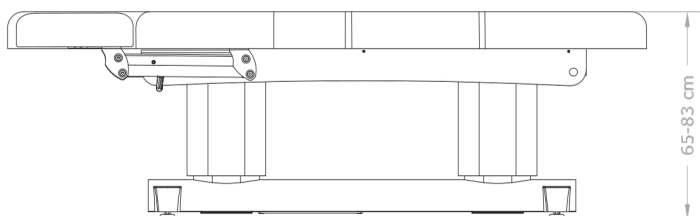

Qaus Warm

FICHE TECHNIQUE

→
REF. HZ-3838-H
TABLE DE SPA ÉLECTRIQUE
AVEC CHAUFFAGE

CARACTÉRISTIQUES TECHNIQUES

→

Longueur:	200 cm
Largeur:	76 cm
Hauteur:	65-83 cm
Épaisseur de la mousse:	12 cm
Poids:	108 kg
Charge maximale:	200 kg
Moteurs:	4
Revêtement:	PU ○
Bois:	●

- Housse de table

S Y S E X P E R T
ESTHÉTIQUE
www.sys-expert.fr

Qaus Warm

FICHE TECHNIQUE

→
REF. HZ-3838-H
TABLE DE SPA ÉLECTRIQUE
AVEC CHAUFFAGE

KG 200 kg
max

S Y S E X P E R T
ESTHÉTIQUE
www.sys-expert.fr