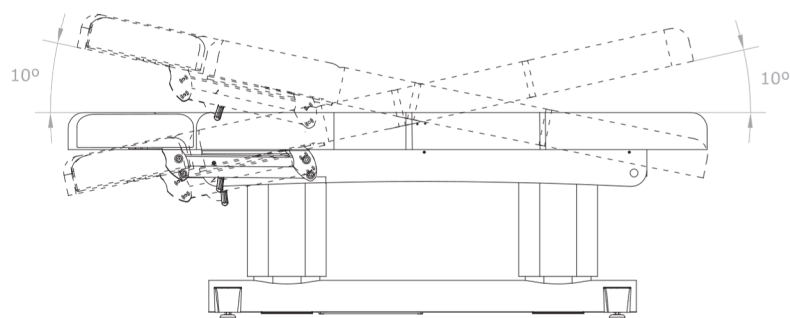

Qaus Warm

FICHE TECHNIQUE

→
REF. HZ-3838-H
TABLE DE SPA ÉLECTRIQUE
AVEC CHAUFFAGE

CARACTÉRISTIQUES TECHNIQUES

→

Longueur:	200 cm
Largeur:	76 cm
Hauteur:	65-83 cm
Épaisseur de la mousse:	12 cm
Poids:	108 kg
Charge maximale:	200 kg
Moteurs:	4
Revêtement:	PU ○
Bois:	●

CERTIFICATIONS

→

- 2014/30/EU Compatibilité Électromagnétique
- 2014/35/EU Directive Basse Tension

FONCTIONS MOTORISÉES

→

- Hauteur avec 2 moteurs (position à plat): 65-83 cm
- Trendelenburg de 10°
- Inclinaison de 75° du dossier et de 20° du repose-pied

- Housse de table

S Y S E X P E R T
ESTHÉTIQUE
www.sys-expert.fr

Qaus Warm

FICHE TECHNIQUE

→
REF. HZ-3838-H
TABLE DE SPA ÉLECTRIQUE
AVEC CHAUFFAGE

KG 200 kg
max

S Y S E X P E R T
ESTHÉTIQUE
www.sys-expert.fr